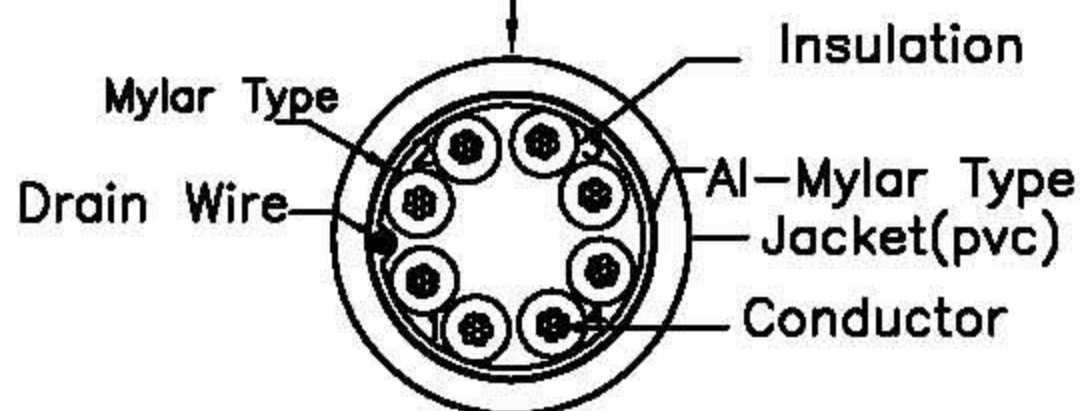

Datenblatt - Fiche technique - Data sheet

21.15.0120

ROLINE FTP-Patchkabel konf. Kat. 5e, grau, 20,0 m

Cordon ROLINE Cat.5e FTP, gris, 20,0 m

ROLINE FTP Patch Cord Cat.5e, grey, 20.0 m

RoHS COMPLIANT

DATE	REV.	REVISION	DRAFTING	CHECKED
	A/0			

Marking: roline FTP CAT.5E PATCH ISO/IEC 11801 & EN 50288 ▲ 26AWGX4P TYPE CMX(UL) c(UL) CMH E164469-F3 (FP0570)

orange 2 white/orange	green 3 white/green
blue 1 white/blue	brown 4 white/brown

PA/R	PINOUT		
	P1 (T568B)	WIRE	P2 (T568B)
1	1	WHT/ORG	1
	2	ORG	2
2	3	WHT/GRN	3
	6	GRN	6
3	4	BLU	4
	5	WHT/BLU	5
4	7	WHT/BRN	7
	8	BRN	8