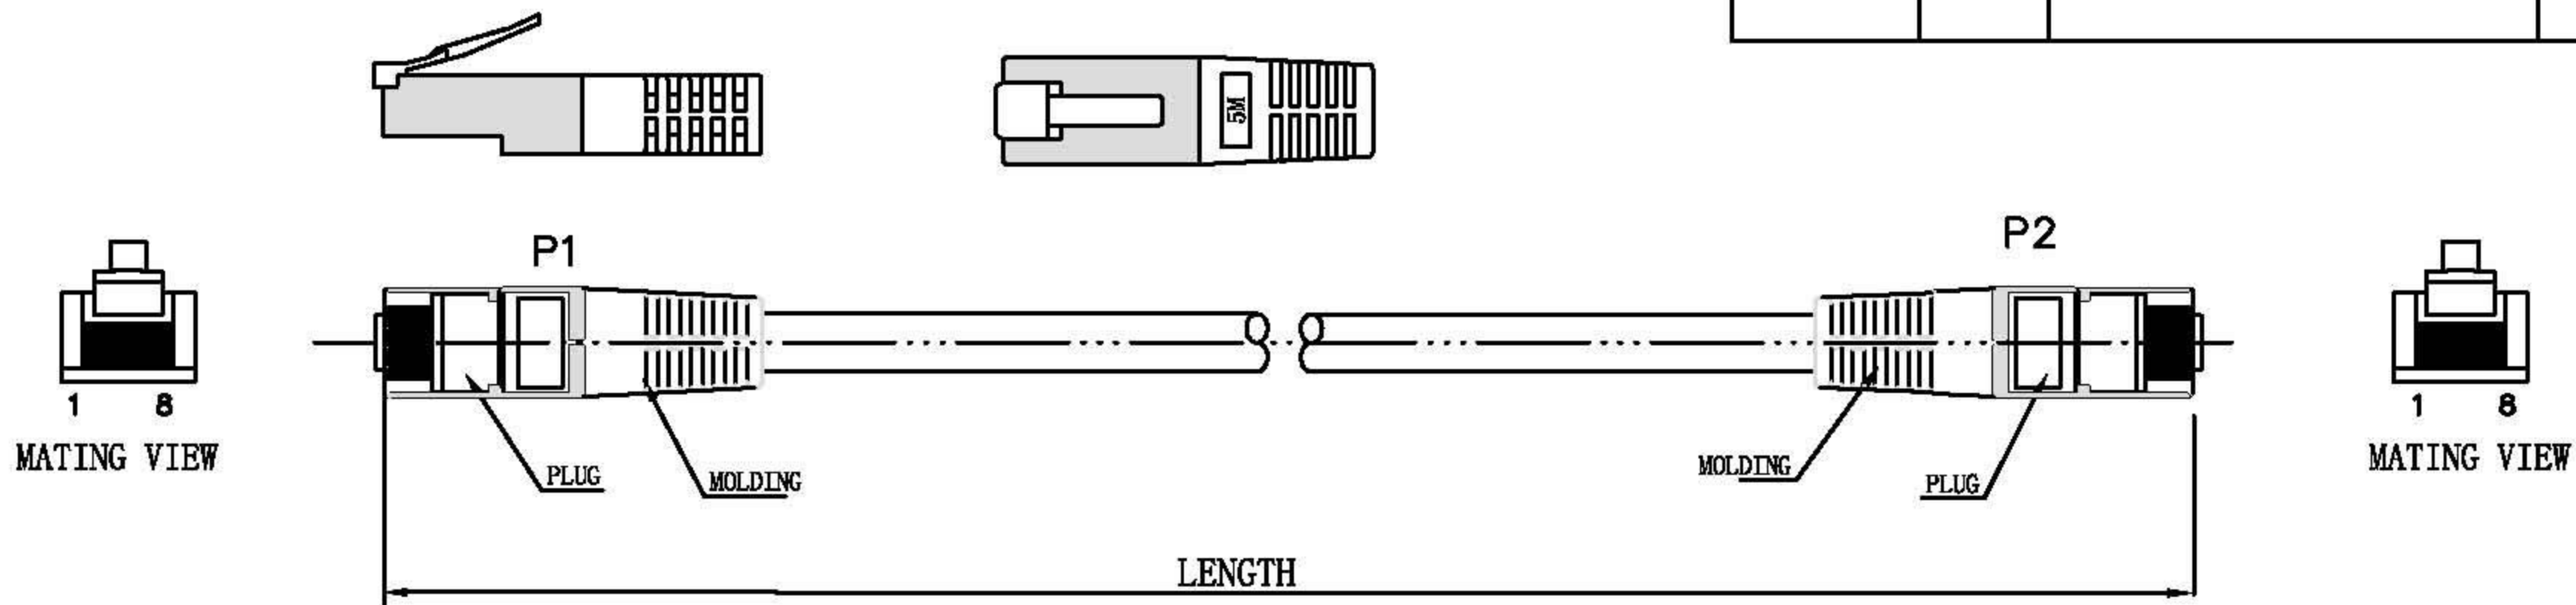

Datenblatt - Fiche technique - Data sheet

21.15.0120

ROLINE FTP-Patchkabel konf. Kat. 5e, grau, 20,0 m

Cordon ROLINE Cat.5e FTP, gris, 20,0 m

ROLINE FTP Patch Cord Cat.5e, grey, 20.0 m

RoHS COMPLIANT

DATE	REV.	REVISION	DRAFTING	CHECKED
	A/0			